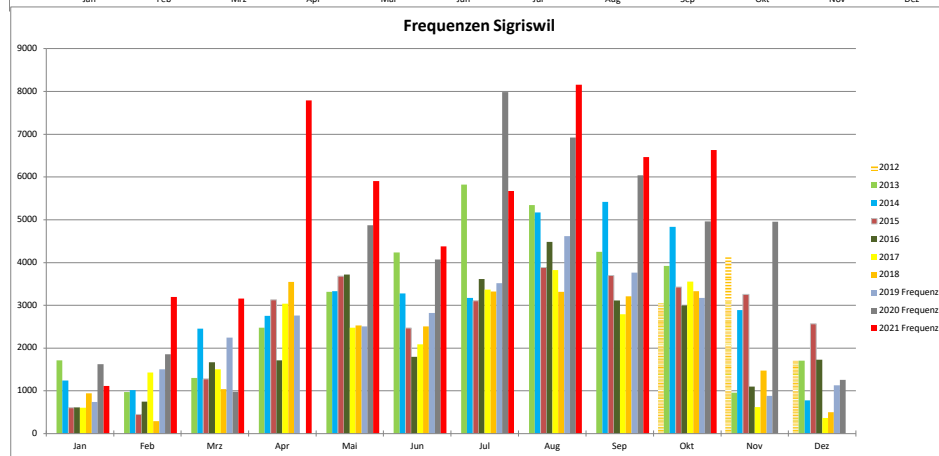

Covid 19
Schatzsuche BZ

Monat	Kumuliert	2013	2014	2015	2016	2017	2018	2019	2020	2021	2022	2023
Januar	1'711	1'240	609	618	605	741	946	741	1'623	1'117	-	-
Februar	2'684	2'257	1'062	1'364	2'035	1'238	2'247	1'328	2'247	4'317	-	-
März	3'984	4'710	2'342	3'030	3'543	2'276	4'496	4'496	4'499	7'473	-	-
April	6'461	7'462	5'470	4'747	6'581	5'822	7'258	4'459	15'262	-	-	-
Mai	9'779	10'795	9'156	8'465	9'080	8'355	9'763	9'329	21'172	-	-	-
Juni	14'019	14'073	11'623	10'261	11'152	10'864	12'582	13'401	25'548	-	-	-
Juli	19'840	17'247	14'731	13'875	14'524	14'191	16'100	21'386	31'221	-	-	-
August	25'186	22'419	18'619	18'362	18'353	17'504	20'721	28'308	39'384	-	-	-
September	29'435	27'842	22'314	21'477	21'146	20'719	24'467	34'352	45'852	-	-	-
Oktober	33'356	32'675	25'743	24'474	24'704	24'050	27'663	39'317	52'486	-	-	-
November	34'313	35'567	29'003	25'574	25'327	25'523	28'548	44'274	52'486	-	-	-
Dezember	36'018	36'349	31'572	27'303	25'693	26'025	29'678	45'535	52'486	-	-	-