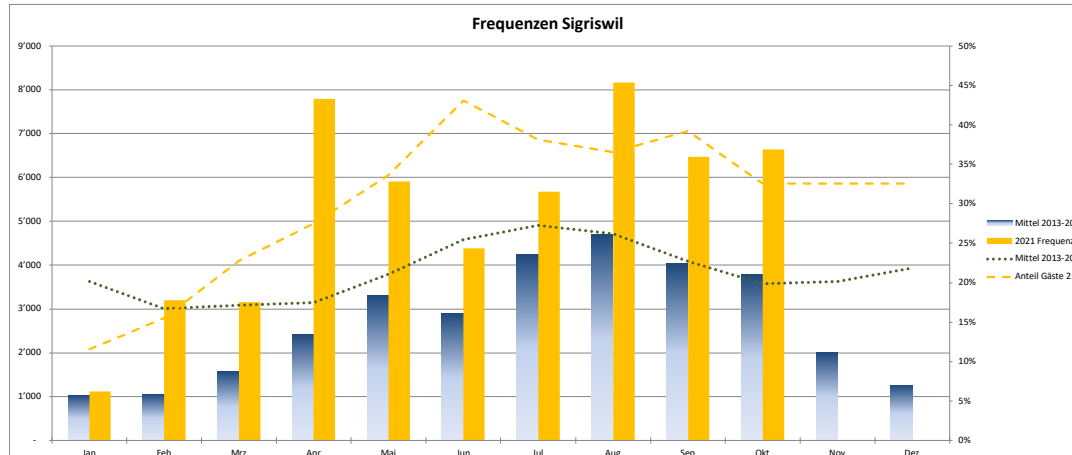

Covid 19
Schatzsuche BZ

Monat	Kumuliert	2013	2014	2015	2016	2017	2018	2019	2020	2021	2022	2023
Januar	1'711	1'240	609	618	605	741	946	741	1'623	1'117	-	-
Februar	2'684	2'257	1'062	1'364	2'035	1'238	2'247	1'328	2'247	4'317	-	-
März	3'984	4'710	2'342	3'030	3'543	2'276	4'496	4'496	4'499	7'473	-	-
April	6'461	7'462	5'470	4'747	6'581	5'822	7'258	4'459	15'262	-	-	-
Mai	9'779	10'795	9'156	8'465	9'080	8'355	9'763	9'329	21'172	-	-	-
Juni	14'019	14'073	11'623	10'261	11'152	10'864	12'582	13'401	25'548	-	-	-
Juli	19'840	17'247	14'731	13'875	14'524	14'191	16'100	21'386	31'221	-	-	-
August	25'186	22'419	18'619	18'362	18'353	17'504	20'721	28'308	39'384	-	-	-
September	29'435	27'842	22'314	21'477	21'146	20'719	24'467	34'352	45'852	-	-	-
Oktober	33'356	32'675	25'743	24'474	24'704	24'050	27'663	39'317	52'486	-	-	-
November	34'313	35'567	29'003	25'574	25'327	25'523	28'548	44'274	52'486	-	-	-
Dezember	36'018	36'349	31'572	27'303	25'693	26'025	29'678	45'535	52'486	-	-	-